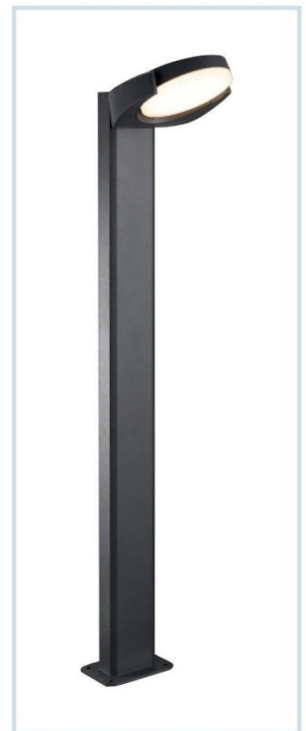

HLO-5129 - (18W)
Size : Ø200x900mm

HLO-5130 - (36W)
Size : Ø320x2200mm

HLO-5133 (16W)
Size : 108x900mm

HLO-5136 (6W)
Size : 151x68x188mm

HLO-5138 (6W)
Size : 248x900mm